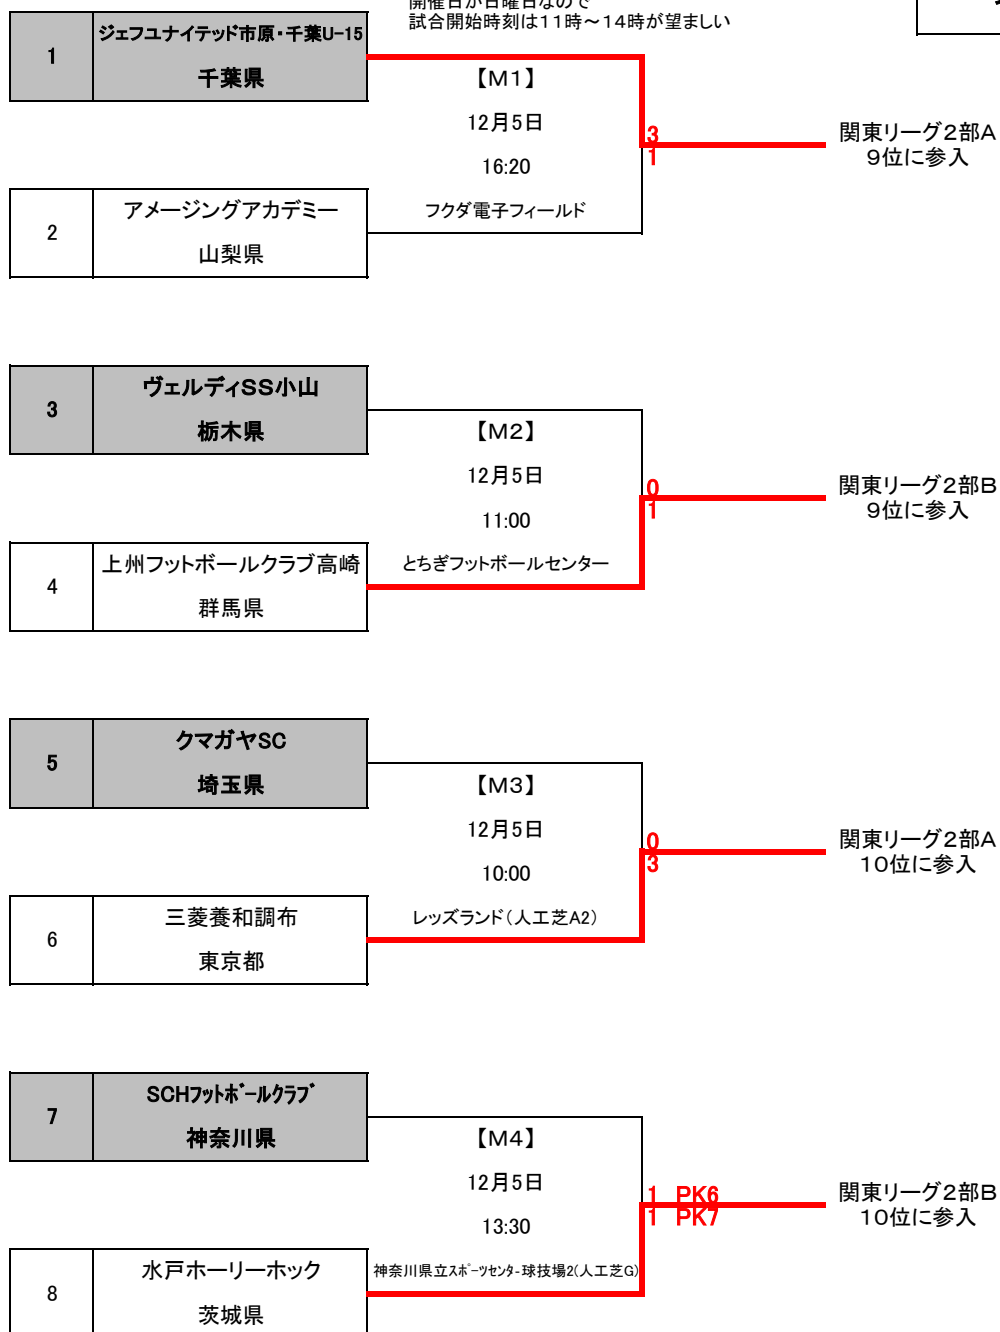

2021 関東ユース(U-15)サッカーリーグ 参入戦 組み合わせ

各都県開催

開催日が日曜日なので
試合開始時刻は11時～14時が望ましい

組み合わせ番号の若い方(網掛け)がホーム扱いでグラウンドを準備

各会場住所

【M1】	フクダ電子フィールド	260-0835 千葉県千葉市中央区川崎町4-2 フクダ電子アリーナ(千葉市蘇我球技場)
【M2】	とちぎフットボールセンター	329-2162 栃木県矢板市末広町49-2
【M3】	レッズランド(人工芝A2)	338-0825 埼玉県さいたま市桜区下大久保1771
【M4】	神奈川県立スポーツセンター-球技場2(人工芝G)	251-0871 神奈川県藤沢市善行7丁目1-2