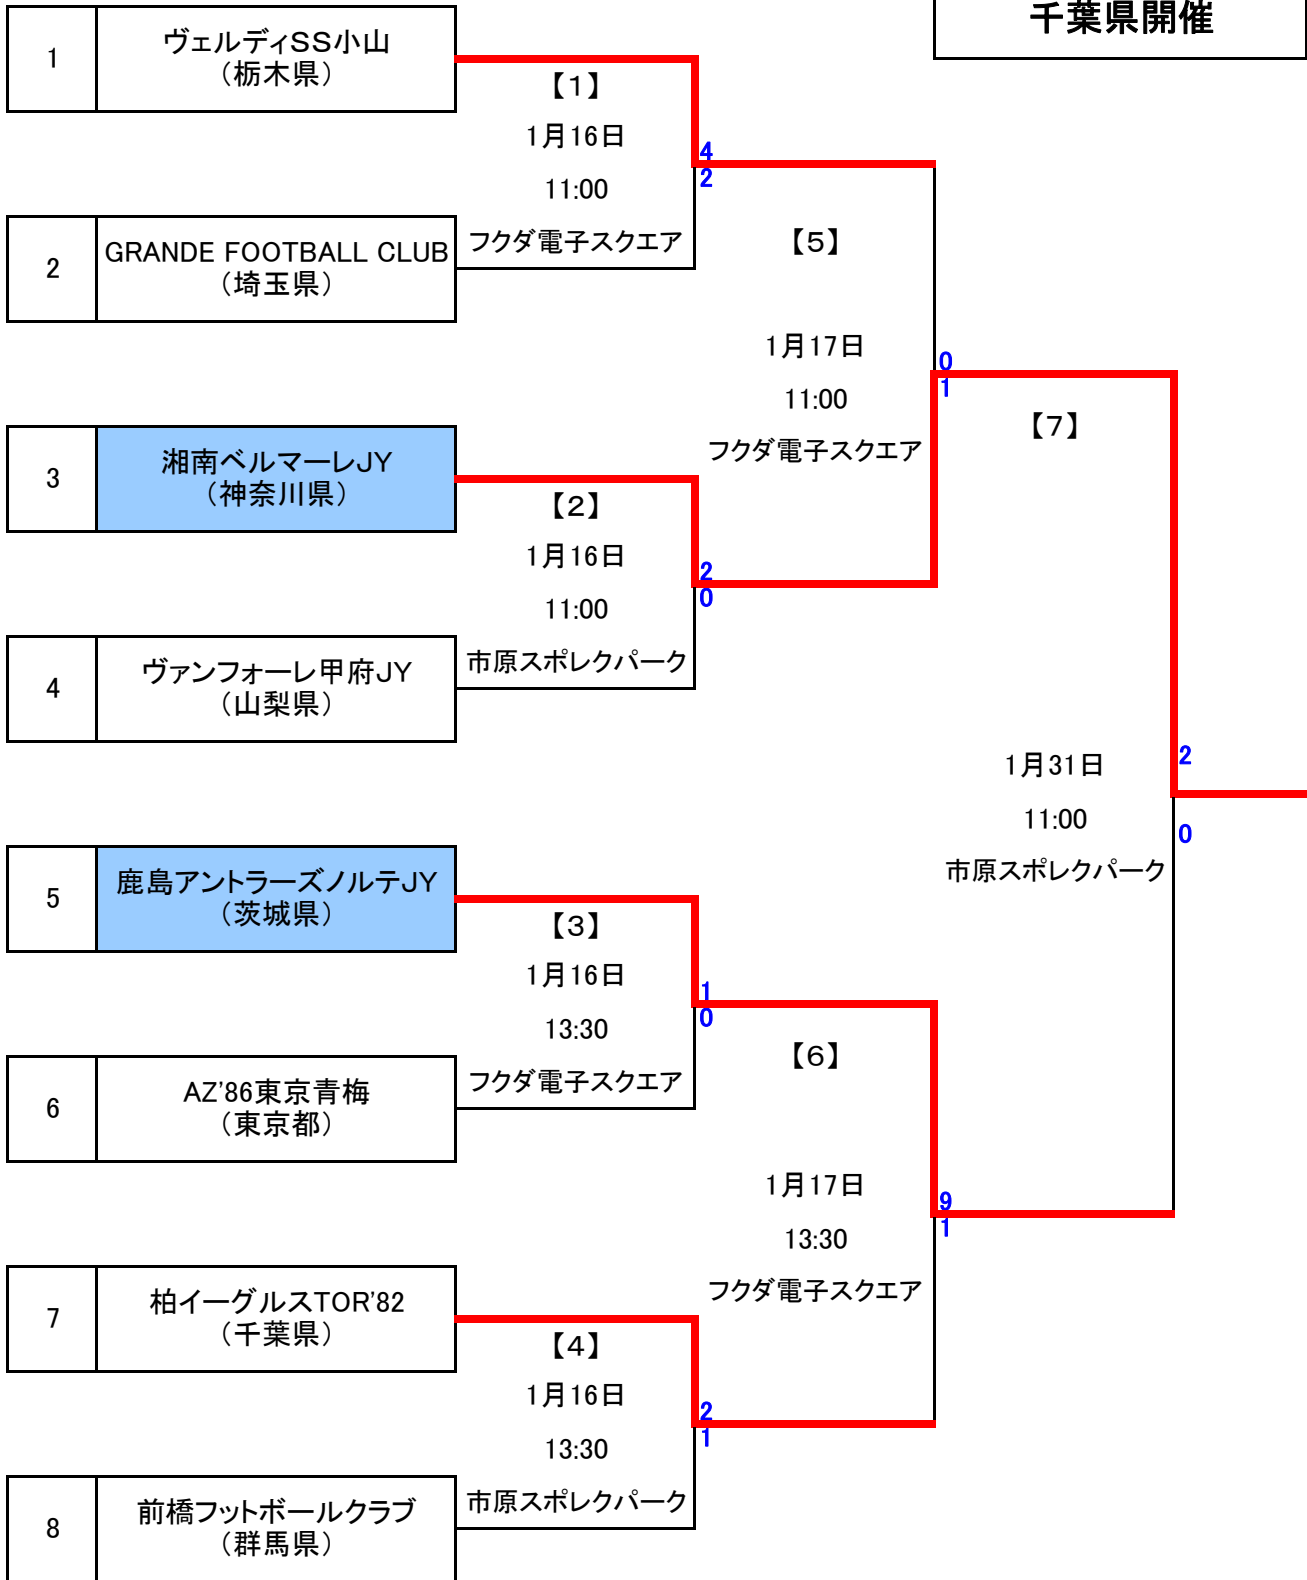

関東ユース(U-15)サッカーリーグ 入れ替え戦参入戦 組み合わせ

千葉県開催

市原スポレクパーク : 市原スポレクパーク Dコート
 フクダ電子スクエア : フクダ電子スクエア Aコート

※1位チーム →大宮アルディージャJYと入れ替え戦
 2位チーム →川崎フロンターレU-15と入れ替え戦